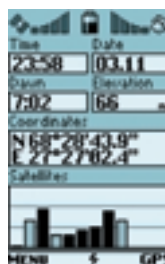

Funkce "Friend Find"

Zcela nová funkce umožňuje vzájemně vyhledávání osob vybavených telefonem Benefon Esc! – na displeji se zobrazí oblast, ve které se hledaná osoba právě nachází a navigační informace potřebné pro její vyhledání. Funkce "Friend Find" se výborně uplatní při skupinovém jachtingu, pěší turistice, při hledání přesného bydliště přátel a známých nebo také na místech, kde se schází velké množství osob.